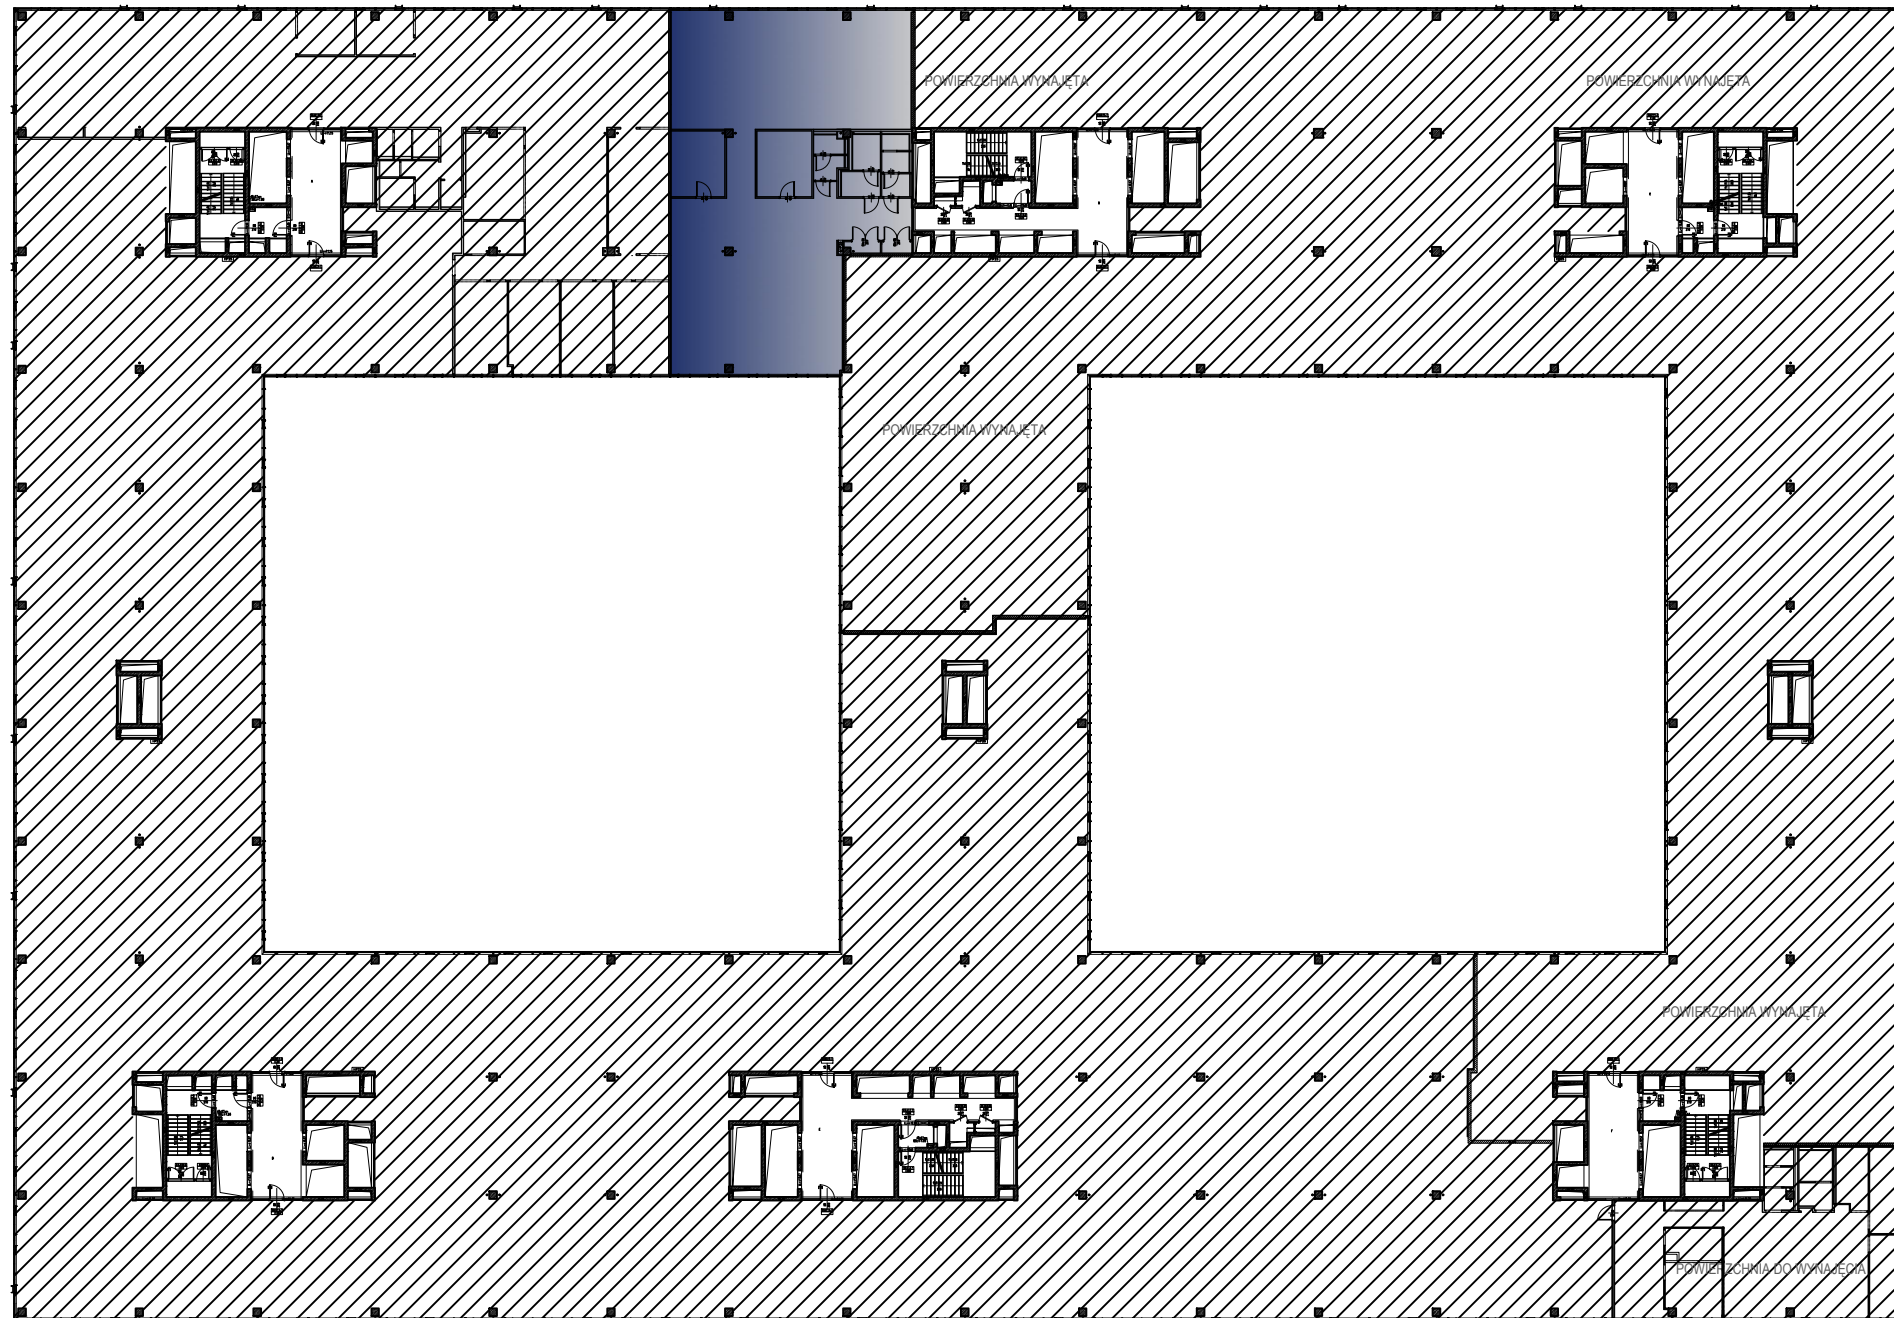

K O N S T R U K T O R S K A B U S I N E S S C E N T E R , p + 2

ul. Konstruktorska 11, Warszawa

W E R S J A 0 1 _ 2 0 2 1 . 0 6 . 0 7 _ s k a l a 1 : 5 0 0

LEGENDA:

 Powierzchnia
n a j m u

GLA : 3 8 3 , 0 0 m²